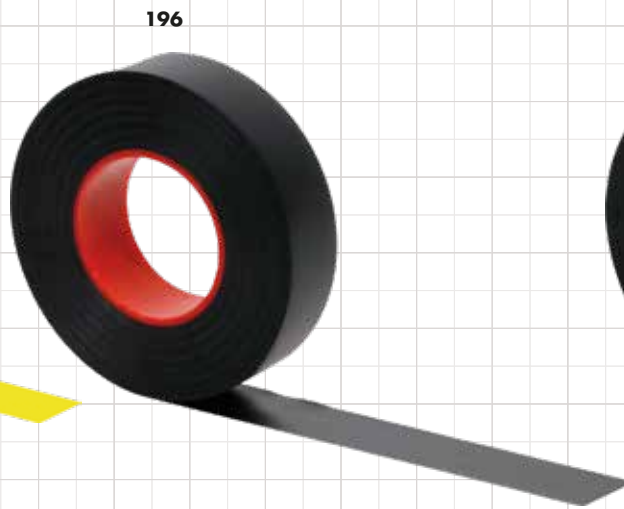

CINTAS AISLANTES

MX038

FAMILIA 00985 CINTAS AISLANTES

CINTA PVC 10 M X 15 MM

CINTA ELÉCTRICA PVC 25 M X 19 MM

CINTA AISLANTE PRO 20 M X 19 MM

CINTAS AISLANTES 5 M X 19 MM

CINTAS AISLANTES ELECTRIK

CINTAS AISLANTES AUTOVULCANIZANTE

CINTA SELLADORA DE SILICONA DIELECTRICA

CINTA DE TEFLÓN

MATERIAL ELÉCTRICO: 967

MATERIAL ELÉCTRICO: 967

MATERIAL ELÉCTRICO: 967