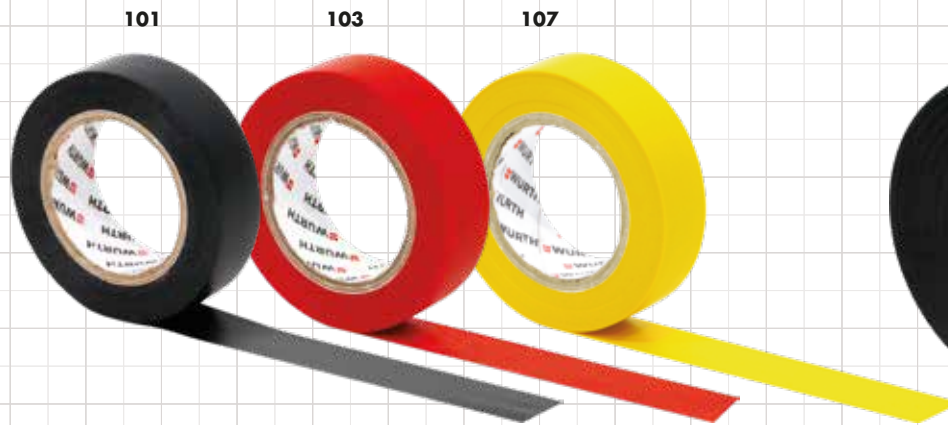

CINTAS AISLANTES

MX038

FAMILIA 00985 CINTAS AISLANTES

CINTA PVC 10 M X 15 MM

CINTA ELÉCTRICA PVC 25 M X 19 MM

CINTA AISLANTE PRO 20 M X 19 MM

CINTAS AISLANTES 5 M X 19 MM

CINTAS AISLANTES ELECTRIK

CINTAS AISLANTES AUTOVULCANIZANTE

CINTA SELLADORA DE SILICONA DIELECTRICA

CINTA DE TEFLÓN

MATERIAL ELÉCTRICO: 967

MATERIAL ELÉCTRICO: 967

MATERIAL ELÉCTRICO: 967