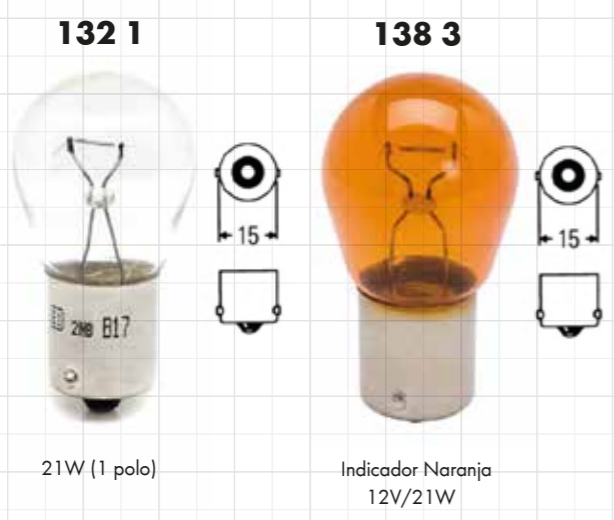

**ESCAÑA
PARA VER SUS
DATOS TÉCNICOS**

FOCOS AUTOMOTRICES

MX055

FAMILIA 00720 FARO PRINCIPAL

INDICADORES DE POSICIÓN

ALUMBRADO INTERIOR / MATRÍCULA

INDICADORES

FRENO / POSICIÓN

ALUMBRADO DE MATRÍCULA / POSICIÓN/ INTERIOR

ILUMINACIÓN: 720

ILUMINACIÓN: 720