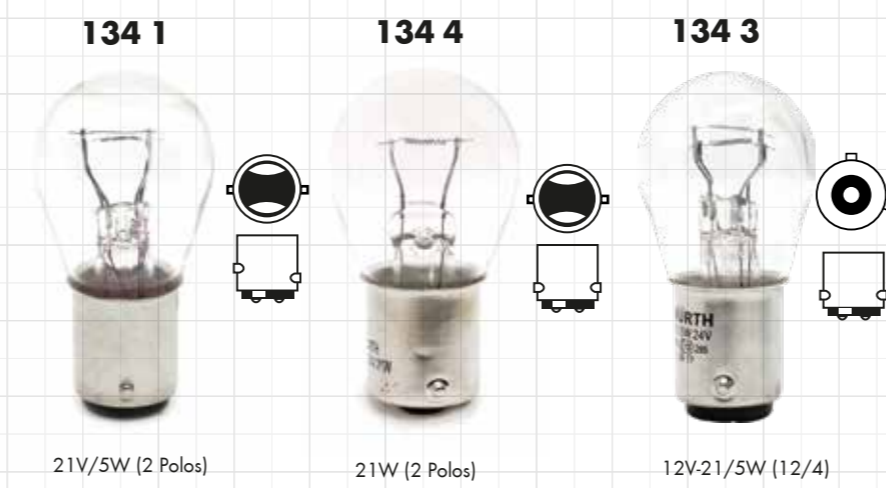

**ESCAÑA
PARA VER SUS
DATOS TÉCNICOS**

FOCOS AUTOMOTRICES

MX055

FAMILIA 00720 FARO PRINCIPAL

INDICADORES DE POSICIÓN

ALUMBRADO INTERIOR / MATRÍCULA

INDICADORES

FRENO / POSICIÓN

ALUMBRADO DE MATRÍCULA / POSICIÓN/ INTERIOR

ILUMINACIÓN: 720

ILUMINACIÓN: 720