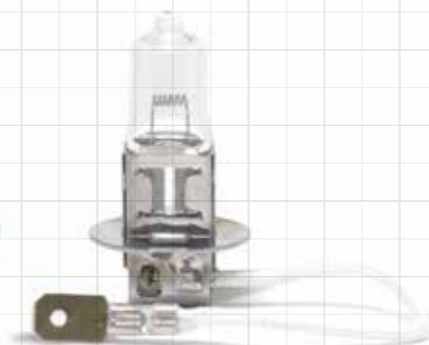

## FAMILIA 00720 LUZ FRONTAL

110 2

H4 70/75W

116 724

H7 70W

111 2

H1 70W

112 2

H3 70W

132 2

21W (1 polo)

134 41

P21/5W

134 2

P21/5W (2 Polos)

171 2